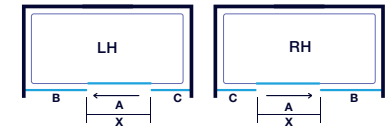

Three Panel Sliding Door in Recess

Shown as Right Handed (R)

Features & Benefits

- Frameless Design
- Ultra Smooth Rolling Action
- Handle Options Available
- Wetroom Compatible
- Concealed Fixings
- This product is handed

Product Information

Size	Code	Adjustment Min-Max	Door Opening	Panel A Moving Panel	Panel B Fixed Panel	Panel C Inline Panel
1200	GSR1200H (L or R)	1160-1190	450	605	505	70
1225	GSR1225H (L or R)	1185-1215	450	605	505	95
1250	GSR1250H (L or R)	1210-1240	450	605	505	120
1275	GSR1275H (L or R)	1235-1265	450	605	505	145
1300	GSR1300H (L or R)	1260-1290	450	605	505	170
1325	GSR1325H (L or R)	1285-1315	450	605	505	195
1350	GSR1350H (L or R)	1310-1340	450	605	505	220
1375	GSR1375H (L or R)	1335-1365	450	605	505	245
1400	GSR1400H (L or R)	1360-1390	450	605	505	270
1425	GSR1425H (L or R)	1385-1415	450	605	505	295
1450	GSR1450H (L or R)	1410-1440	450	605	505	320
1475	GSR1475H (L or R)	1435-1465	450	605	505	345
1500	GSR1500H (L or R)	1460-1490	600	755	655	70
1525	GSR1525H (L or R)	1485-1515	600	755	655	95
1550	GSR1550H (L or R)	1510-1540	600	755	655	120
1575	GSR1575H (L or R)	1535-1565	600	755	655	145
1600	GSR1600H (L or R)	1560-1590	600	755	655	170
1625	GSR1625H (L or R)	1585-1615	600	755	655	195
1650	GSR1650H (L or R)	1610-1640	600	755	655	220
1675	GSR1675H (L or R)	1635-1665	600	755	655	245
1700	GSR1700H (L or R)	1660-1690	600	755	655	270
1725	GSR1725H (L or R)	1685-1715	600	755	655	295
1750	GSR1750H (L or R)	1710-1740	600	755	655	320
1775	GSR1775H (L or R)	1735-1765	600	755	655	345
1800	GSR1800H (L or R)	1760-1790	600	755	655	370

Recess

A - Moving Panel B - Fixed Panel C - Inline Panel X - Door Opening

Handle and Colour Options

Standard Handle

Slim Handle

Halo Handle

Halo Profile

MERSHIELD™
STAYCLEAR