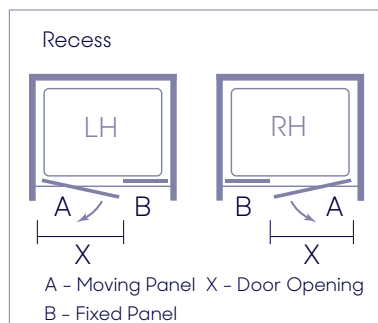

Configuration

Size	Code	Door X Opening	Panel A Moving Panel	Panel B Fixed Panel
900	GHH900H (L or R)	620	700	200
1000	GHH1000H (L or R)	620	700	300
1100	GHH1100H (L or R)	620	700	400
1200	GHH1200H (L or R)	620	700	500
1300	GHH1300H (L or R)	720	800	500
1400	GHH1400H (L or R)	720	800	600
1500	GHH1500H (L or R)	820	900	600
1300	GHF1300H (L or R)	720	750	500
1325	GHF1325H (L or R)	745	775	500
1350	GHF1350H (L or R)	770	800	500
1375	GHF1375H (L or R)	795	825	500
1400	GHF1400H (L or R)	720	750	600
1425	GHF1425H (L or R)	745	775	600
1450	GHF1450H (L or R)	770	800	600
1475	GHF1575H (L or R)	795	825	600
1500	GHF1500H (L or R)	820	850	600

This product is handed – please choose L for Left and R for Right when ordering.

Please Note: All wall hinges must be secured to a reinforced/solid wall.