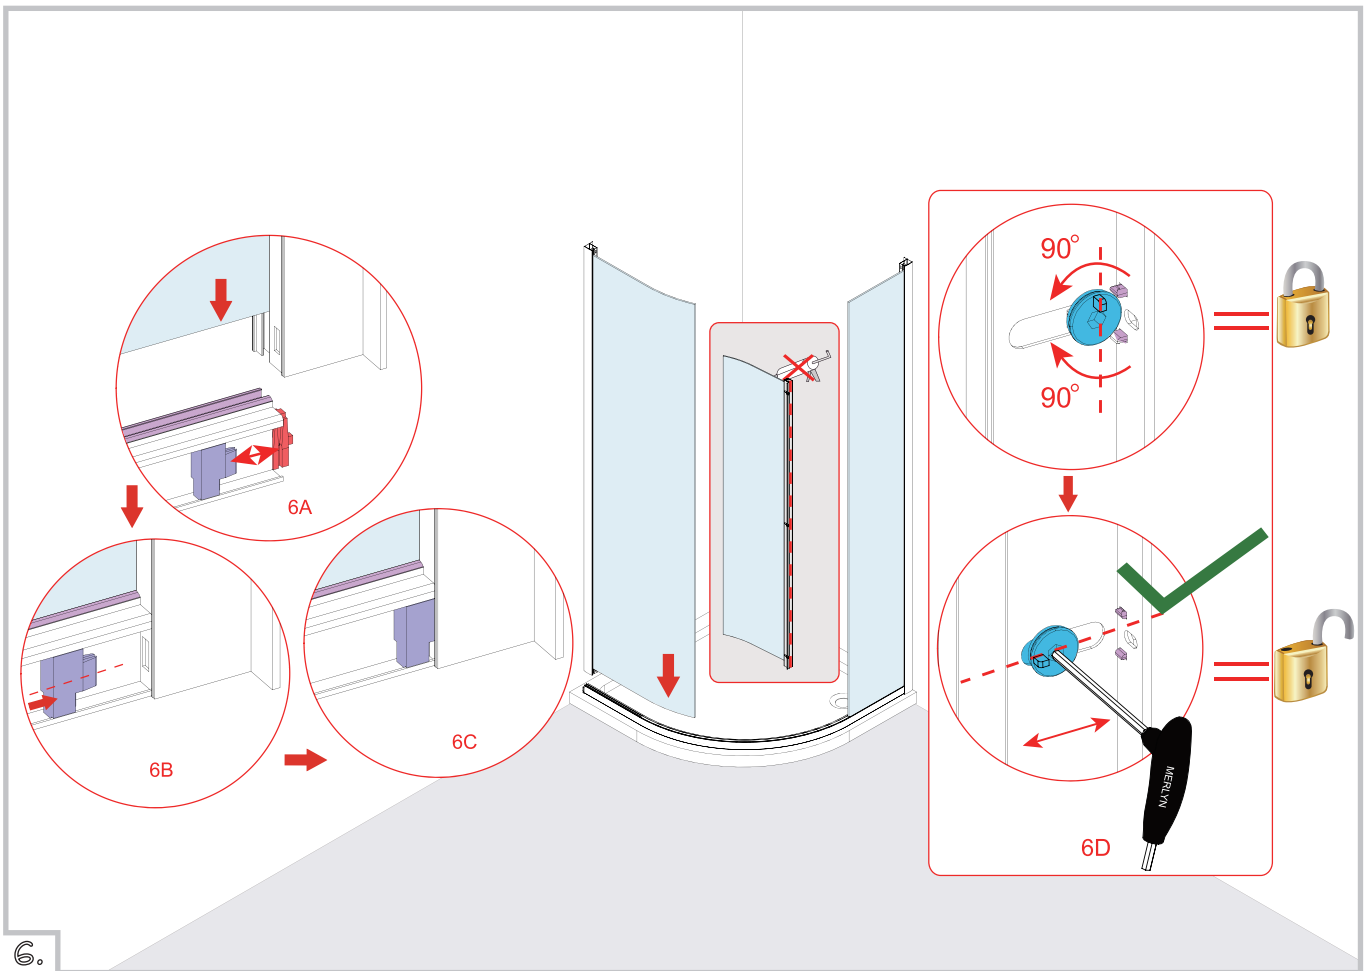

Size Taille Größe Maat	Adjustment Ajustement Anpassung Aanpassing	Opening space Écartement de l'ouverture Öffnungsraum Openingsruimte
900X900	855-875	460

Stayclear Glass Protection

This glass is "Easy to clean".

FR	DE	NL
<p>Ce verre est "Easy to clean/facile à nettoyer". Le revêtement Mershield Stayclear est pré-appliqué sur la face intérieure afin d'éviter l'accumulation de calcaire et de savon. La paroi est donc beaucoup plus facile à nettoyer. Option disponible avec les modèles Ionic Express, Essence and Wetroom ranges.</p>	<p>Dieses Glas ist leicht zu reinigen. Mershield Stayclear coating ist auf der Innenseite des Glases aufgebracht, um den Angriff von Kalk und Seifenreste zu verhindern und die Reinigung zu erleichtern. Verfügbar auf allen Ionic Express, Essence und Wetroom Produkte.</p>	<p>Dit glas is eenvoudig te reinigen. Mershield Stayclear Coating is aan de binnenzijde van het glas aangebracht om de aanslag van kalk- en zeepresten te voorkomen en het schoonmaken makkelijker te maken. Beschikbaar op alle Ionic Express, Essence en Wetroom producten.</p>

9.

Product packed for Right hand entry as shown.

Produit emballé pour une ouverture avec la poignée à droite comme sur l'illustration.

Dit product is verpakt als een rechtsdraaiende deur: zie afbeelding.

Dieses Produkt ist wie gezeigt für Rechteintritt gepackt.

For left handle entry switch top and bottom rollers

Pour une entrée avec la poignée à gauche, inverser la partie basse roulante avec celle du haut.