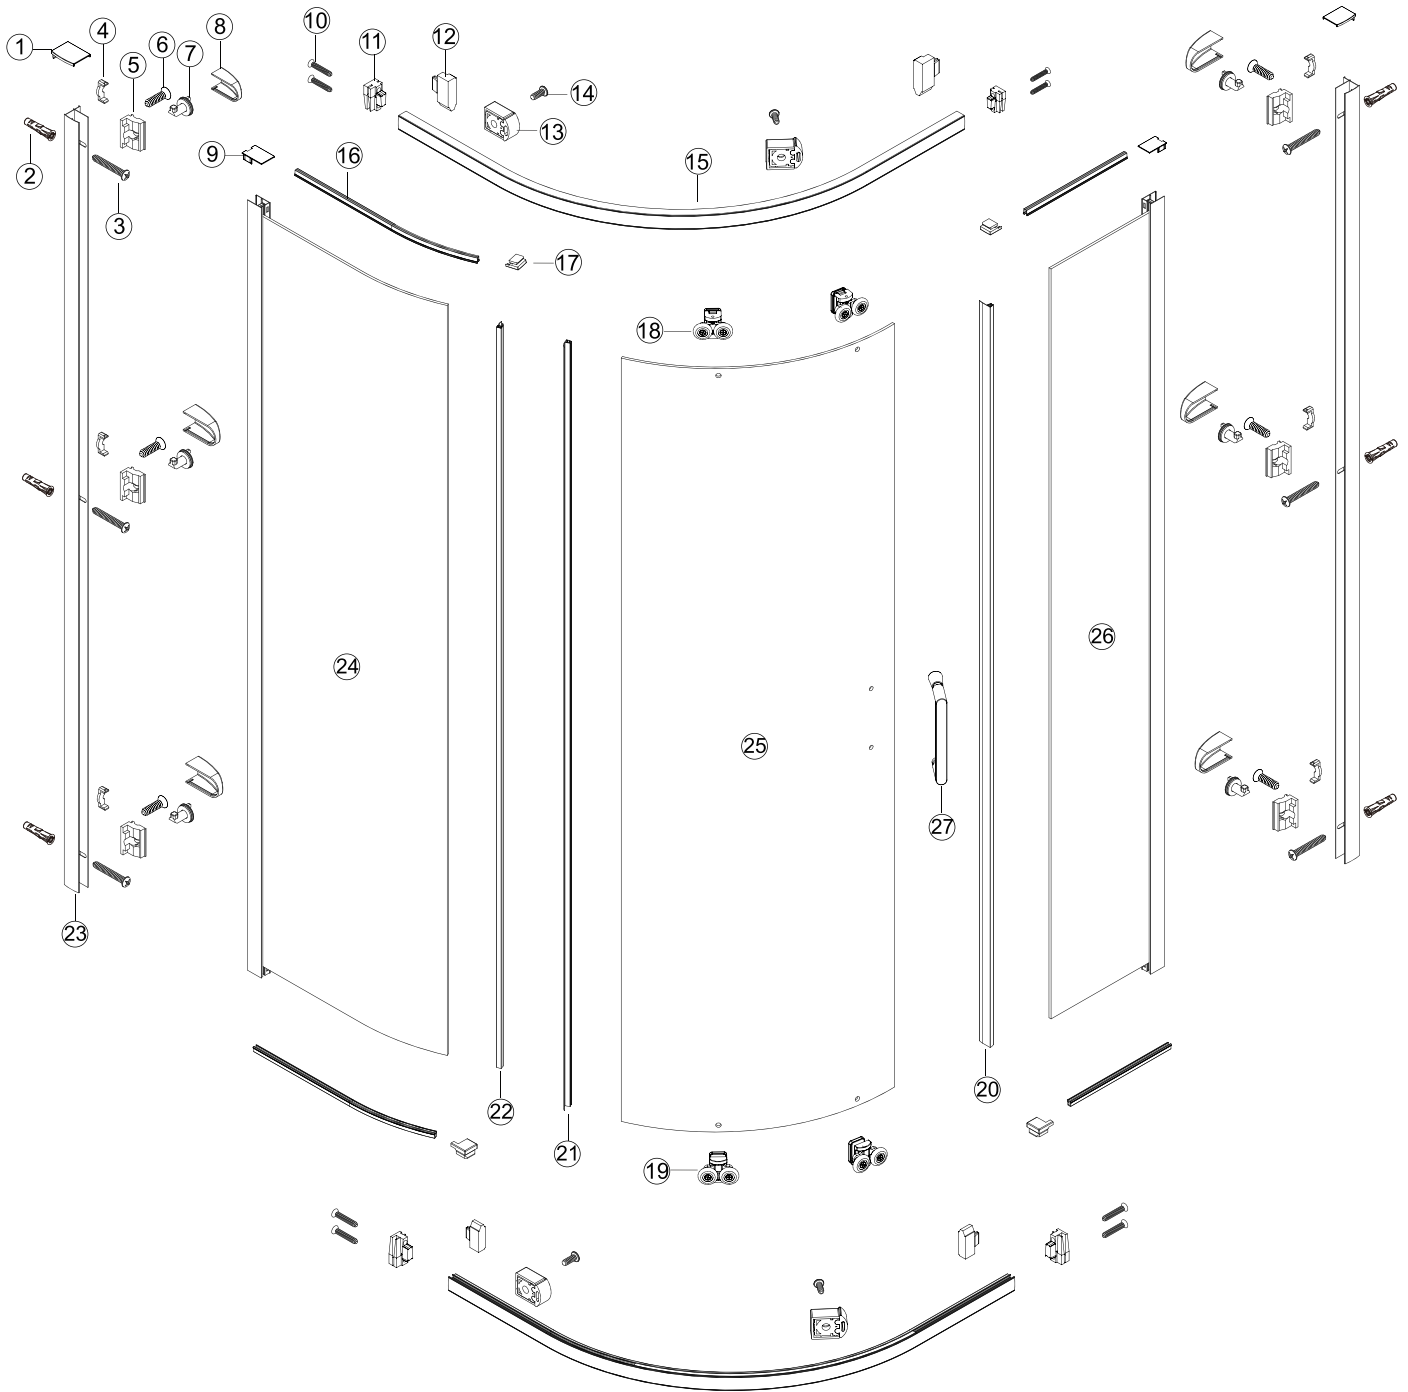

No.	QTY	Part No.	No.	QTY	Part No.	No.	QTY	Part No.
①	2	A03S0085	⑩	8	A03S0084	⑲	2	A03S0079
②	6	A03S0090	⑪	4	A03S0077	⑳	1	A03S0065
③	6	A03S0089	⑫	4	A03S0076	㉑	1	A03S0063
④	6	A03S0074	⑬	4	A03S0080	㉒	1	A03S0062
⑤	6	A03S0072	⑭	4	A03S0083	㉓	2	A03S0059
⑥	6	A03S0082	⑮	2	A	㉔	1	B
⑦	6	A03S0073	⑯	4	A03S0061	㉕	1	C
⑧	6	A03S0075	⑰	4	A03S0081	㉖	1	D
⑨	2	A03S0086	⑱	2	A03S0078	㉗	1	A03S0088