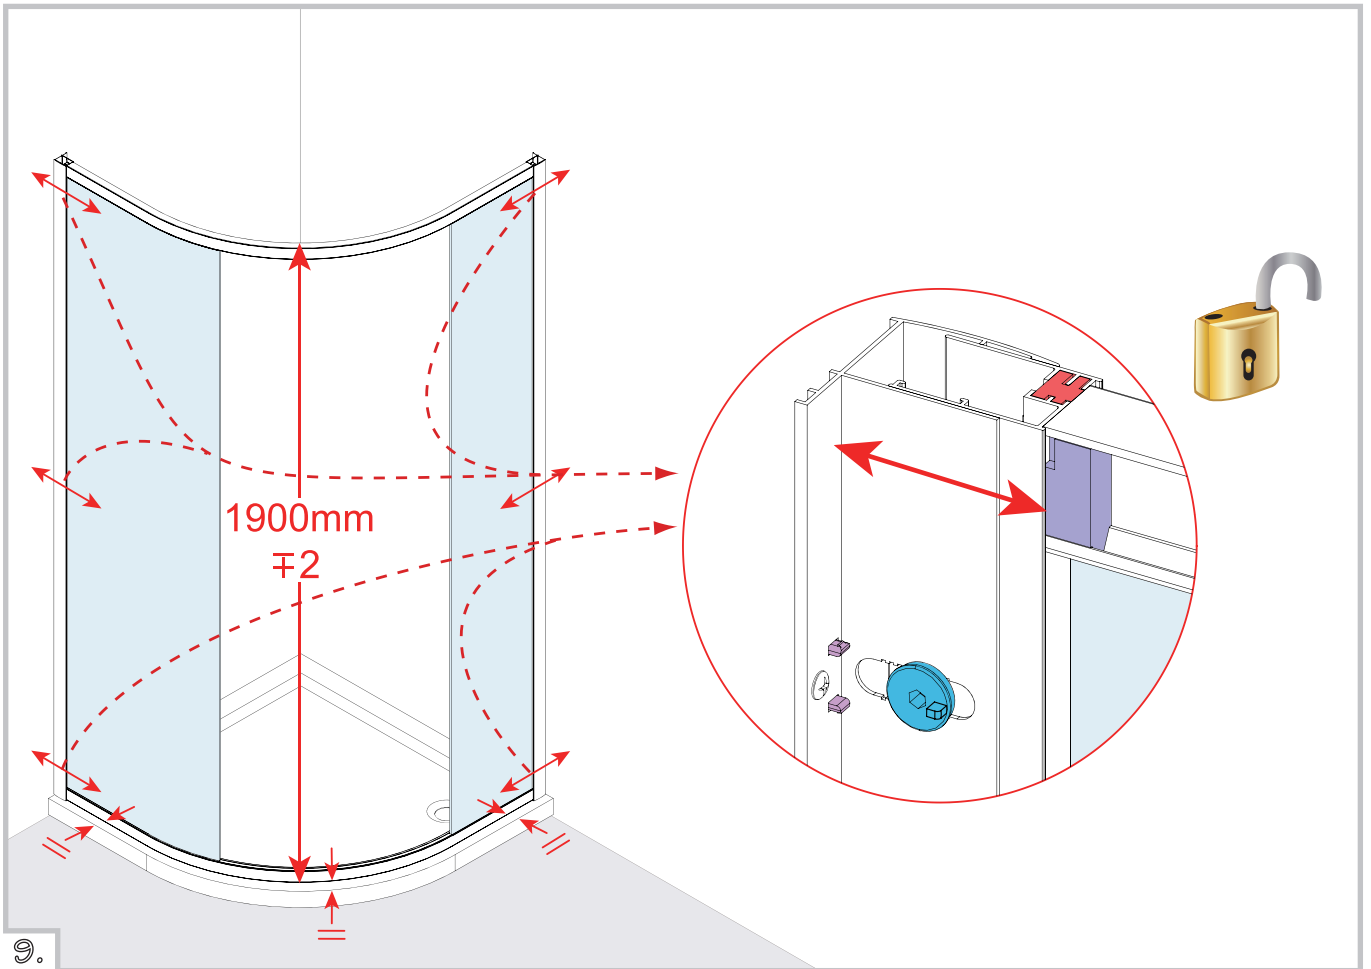

Size Taille Größe Maat	Adjustment Ajustement Anpassung Aanpassing	Opening space Écartement de l'ouverture Öffnungsraum Openingsruimte
900X900	855-875	460

Stayclear Glass Protection

This glass is "Easy to clean".

9.

Product packed for Right hand entry as shown.

Produit emballé pour une ouverture avec la poignée à droite comme sur l'illustration.

Dit product is verpakt als een rechtsdraaiende deur: zie afbeelding.

Dieses Produkt ist wie gezeigt für Rechteintritt gepackt.

For left handle entry switch top and bottom rollers

Pour une entrée avec la poignée à gauche, inverser la partie basse roulante avec celle du haut.