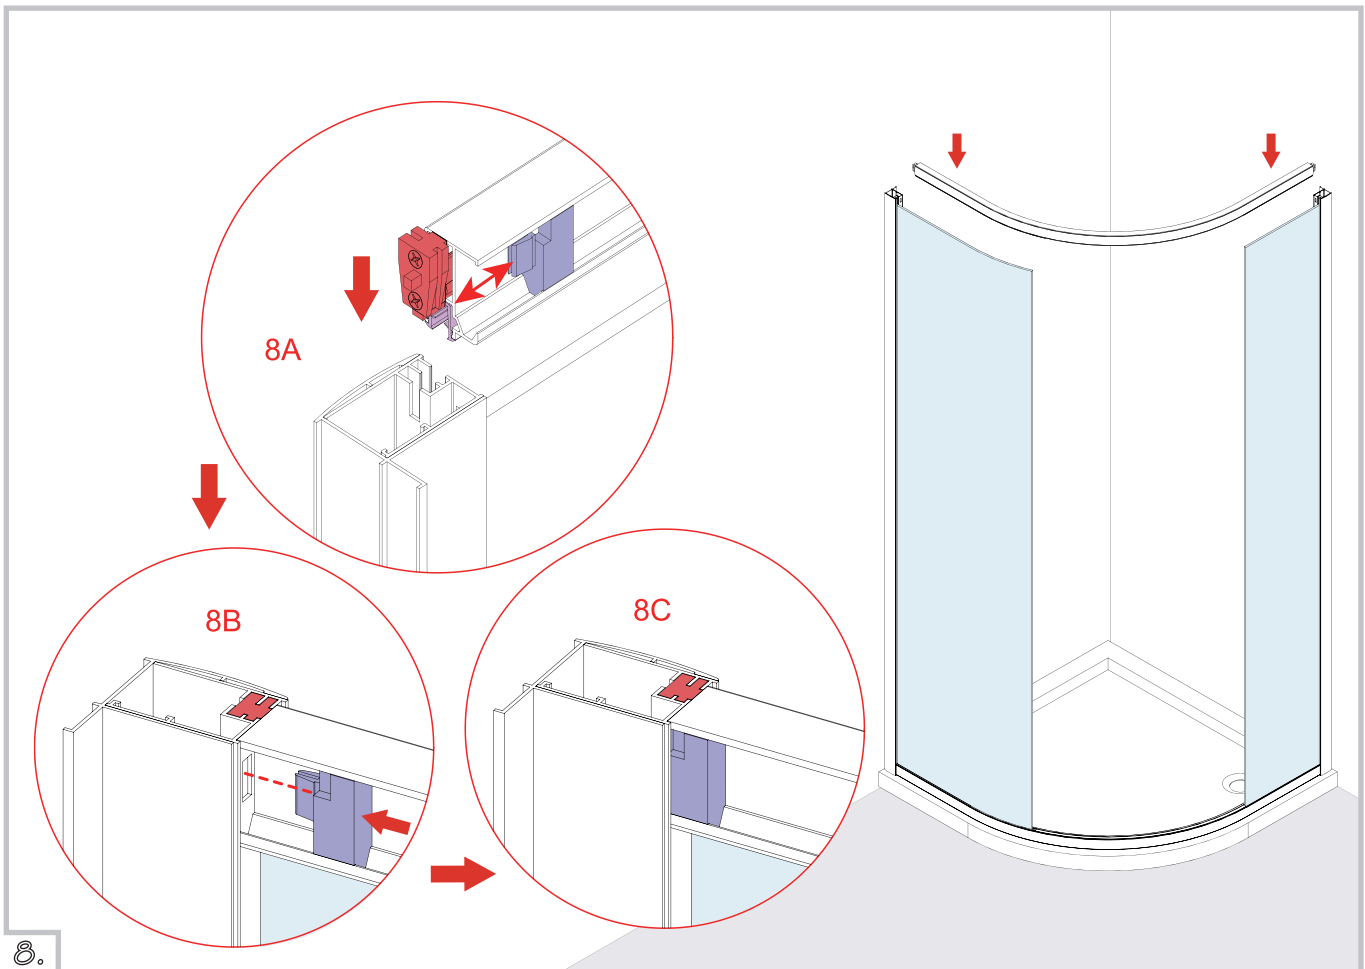

Size Taille Größe Maat	Adjustment Ajustement Anpassung Aanpassing	Opening space Écartement de l'ouverture Öffnungsraum Openingsruimte
900X900	855-875	460

Stayclear Glass Protection

This glass is "Easy to clean".

FR	DE	NL
<p>Ce verre est "Easy to clean/facile à nettoyer". Le revêtement Mershield Stayclear est pré-appliqué sur la face intérieure afin d'éviter l'accumulation de calcaire et de savon. La paroi est donc beaucoup plus facile à nettoyer. Option disponible avec les modèles Ionic Express, Essence and Wetroom ranges.</p>	<p>Dieses Glas ist leicht zu reinigen. Mershield Stayclear coating ist auf der Innenseite des Glases aufgebracht, um den Angriff von Kalk und Seifenreste zu verhindern und die Reinigung zu erleichtern. Verfügbar auf allen Ionic Express, Essence und Wetroom Produkte.</p>	<p>Dit glas is eenvoudig te reinigen. Mershield Stayclear Coating is aan de binnenzijde van het glas aangebracht om de aanslag van kalk- en zeepresten te voorkomen en het schoonmaken makkelijker te maken. Beschikbaar op alle Ionic Express, Essence en Wetroom producten.</p>

9.

Product packed for Right hand entry as shown.

Produit emballé pour une ouverture avec la poignée à droite comme sur l'illustration.

Dit product is verpakt als een rechtsdraaiende deur: zie afbeelding.