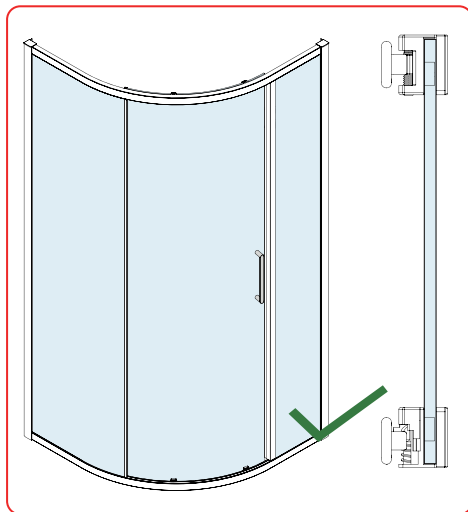

9.

Product packed for Right hand entry as shown.

Produit emballé pour une ouverture avec la poignée à droite comme sur l'illustration.

Dit product is verpakt als een rechtsdraaiende deur: zie afbeelding.

Dieses Produkt ist wie gezeigt für Rechteintritt gepackt.

For left handle entry switch top and bottom rollers

Pour une entrée avec la poignée à gauche, inverser la partie basse roulante avec celle du haut.