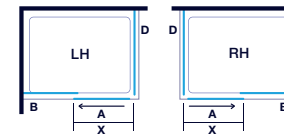

Sliding Door in Chrome

Size	Code	Adjustment Min-Max with Side Panel	Adjustment Min-Max in Recess	Panel A Moving Panel	Panel B Fixed Panel	Door Opening X
1000	ARXFSL100 (L or R)	965-985	965-1000	505	440	385
1100	ARXFSL110 (L or R)	1065-1085	1065-1100	555	490	435
1200	ARXFSL120 (L or R)	1165-1185	1165-1200	605	540	485
1300	ARXFSL130 (L or R)	1265-1285	1265-1300	655	590	535
1400	ARXFSL140 (L or R)	1365-1385	1365-1400	705	640	585
1500	ARXFSL150 (L or R)	1465-1485	1465-1500	705	740	585
1600	ARXFSL160 (L or R)	1565-1585	1565-1600	705	840	585
1700	ARXFSL170 (L or R)	1665-1685	1665-1700	705	940	585
1800	ARXFSL180 (L or R)	1765-1785	1765-1800	705	1040	585

This product is handed – please choose L for Left and R for Right when ordering.

Side Panel

Size	Code	Adjustment Min-Max	Panel D Side Panel
760	ARXFSPSL76	730-750	720
800	ARXFSPSL80	770-790	760
900	ARXFSPSL90	870-890	860
1000	ARXFSPSL100	970-990	960

CONFIGURATION

in Recess

A: Moving Panel
B: Fixed Panel
D: Side Panel
X: Door Opening

with Side Panel

Arysto X Roller Technology

Experience effortless rolling with our friction-free track technology.

Tower Rail Handle